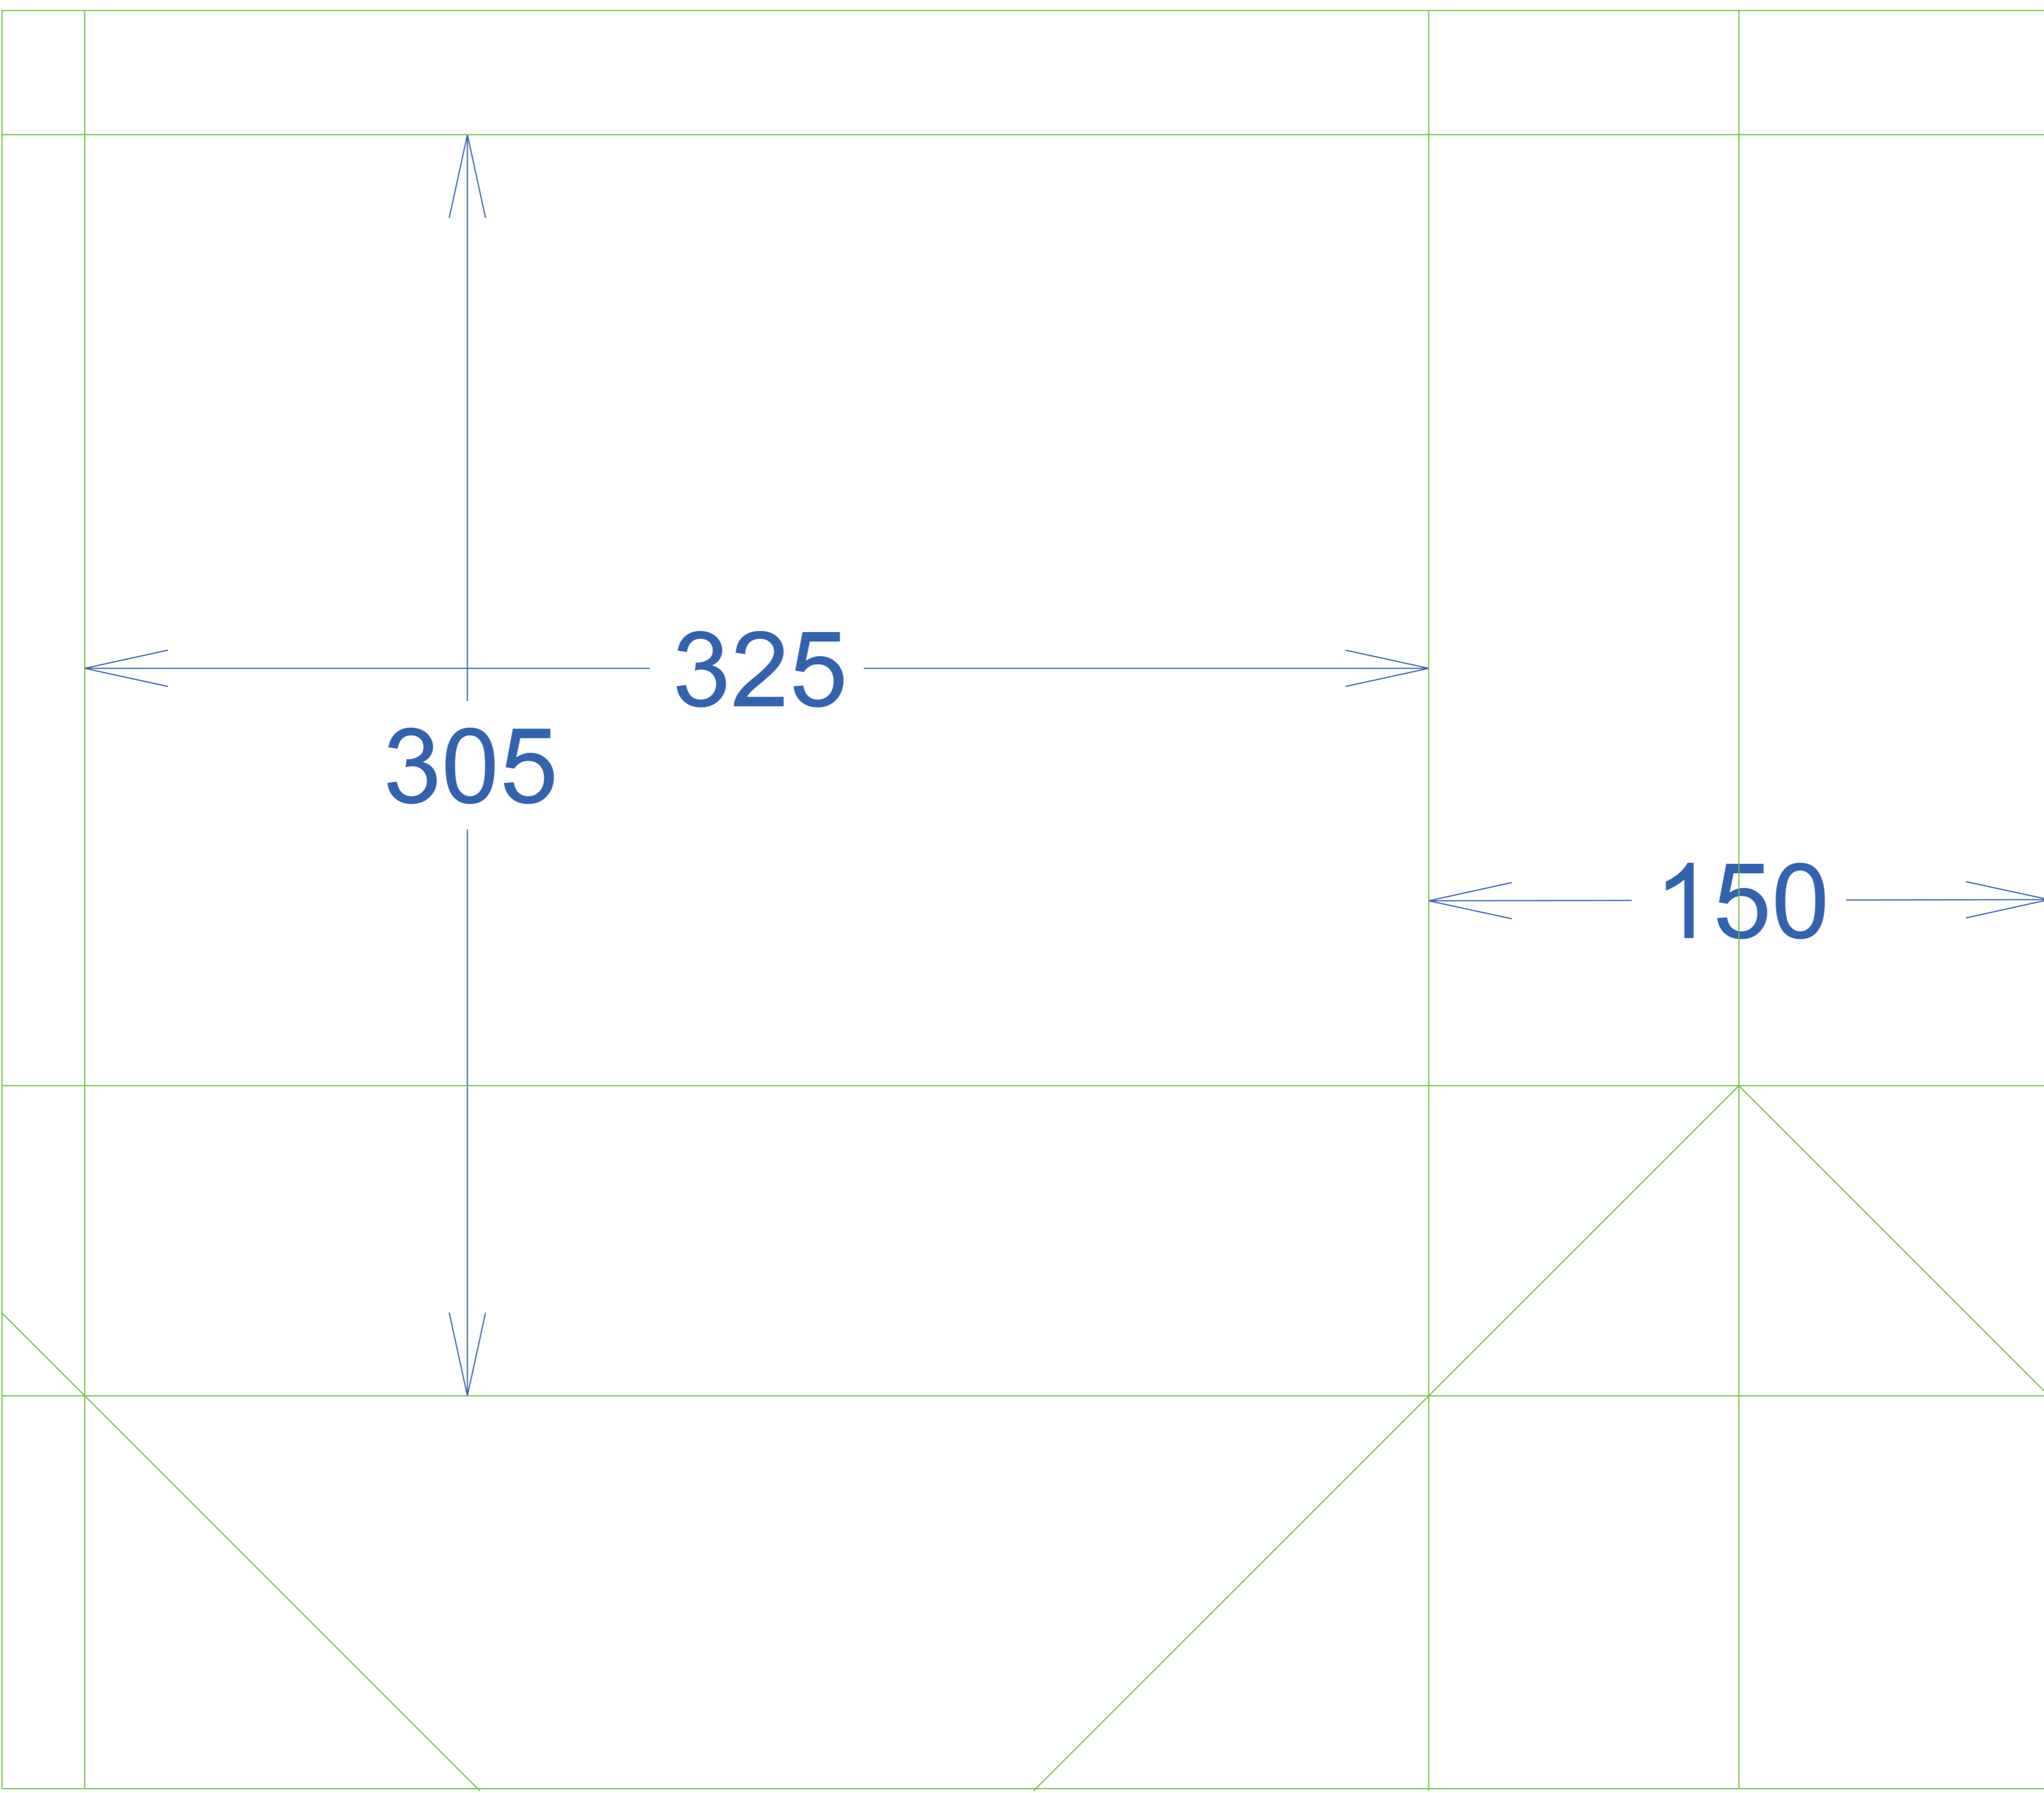

495

بگ کد ۱۸ - طول = ۳۲,۵ , عطف = ۱۵ , ارتفاع = ۳۰,۵

nonchap.com  
۰۹۱۵۹۱۲۴۵۸۱

چاپ نقش و نگار مشهد!

305

325

150

430